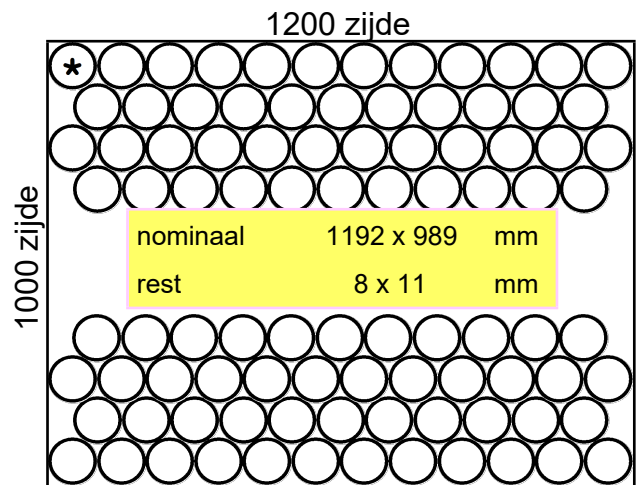

Produktgegevens

Artikeldiameter	59,6	mm
Artikeldoorsnede		rond
Artikelhoogte	207,0	mm
Artikelgewicht	238	gram

uitgifte datum **10-04-20** shape code: **003197**

Afnemer **Diversen**
Omschrijving 30 BNR 1 B

Palletgegevens

Pallethoogte	2054	mm
Aantal per laag	371	stuks
Aantal lagen	9	lagen
Aantal per pallet	3339	stuks
Netto glasgewicht	795	kg
Gewicht emballage excl. pallet	13	kg
Gewicht pallet	25	kg
Totaal palletgewicht	833	kg

Lotgrootte 144 pallets
Maximale stapelhoogte: 3 pallets

Pakpatroon

*hier eerste fles/pot

Rijaantallen x aantal rijen: 20 / 19 x 19

Verpakkingsmateriaal

	Omschrijving	Afmetingen
Afdekray	1 K213-Golf 12,5 plano-SMzwaar lijngebonden K130 alleen op lijn(en):	1200 x 1000 x 125 L6 L83
Platen	9 K051-=K050 Akylux zwart	1200 x 1000
	1 K330-folievel	1400 x 1200
Pallet	1x K801-VG schuine klos	1200 x 1000 x 156
Krimpfolie	folie max. 100 µm	lengte 2,59 meter