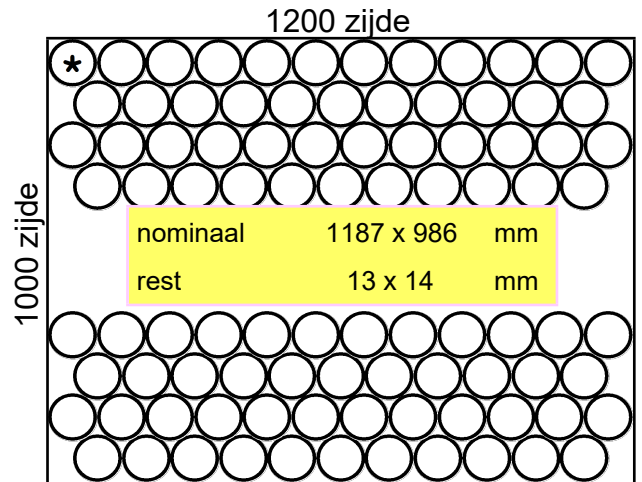

Produktgegevens

Artikeldiameter	56,5	mm
Artikeldoorsnede		rond
Artikelhoogte	204,5	mm
Artikelgewicht	186	gram

uitgifte datum **07-05-20** shape code: **003101**

Afnemer
Omschrijving 25 cl Long Neck OW

Palletgegevens

Pallethoogte	2031	mm
Aantal per laag	410	stuks
Aantal lagen	9	lagen
Aantal per pallet	3690	stuks
Netto glasgewicht	686	kg
Gewicht emballage excl. pallet	13	kg
Gewicht pallet	25	kg
Totaal palletgewicht	724	kg

Pakpatroon

*hier eerste fles/pot

Maximale stapelhoogte: 3 pallets

Rijaantallen x aantal rijen: 21 / 20 x 20

Verpakkingsmateriaal

	Omschrijving	Afmetingen
Afdekray	1 K213-Golf 12,5 plano-SMzwaar	1200 x 1000 x 125
lijngebonden	K130 alleen op lijn(en):	L6 L83
Platen	9 K051-=K050 Akylux zwart	1200 x 1000
	1 K330-folievel	1400 x 1200
Pallet	1x K801-VG schuine klos	1200 x 1000 x 156
Krimpfolie	folie 80 µm - 130 µm	lengte 2,57 meter

Stapelpatroon

Tekst op palletbon

25 CL LONGNECK NRB

Opmerkingen verpakking

folievel nieten
krimpen onder bovendek

1 palletbon aan de korte zijde met gevulde linkerhoek en 1 rechts hiervan aan de lange zijde