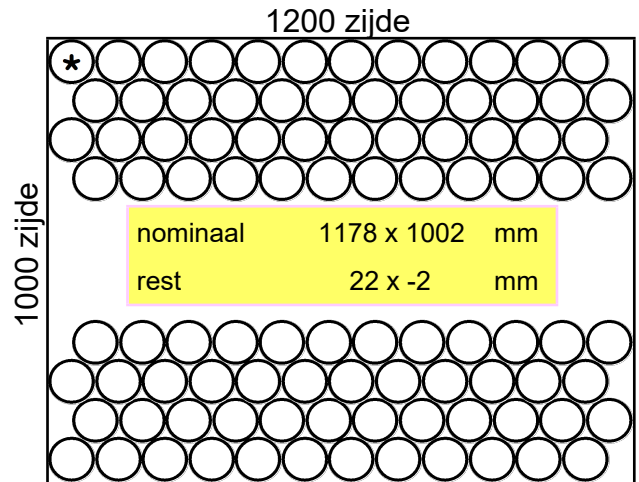

## Produktgegevens

Artikeldiameter	60,4	mm
Artikeldoorsnede		rond
Artikelhoogte	226,5	mm
Artikelgewicht	216	gram

uitgifte datum **10-04-20** shape code: **003268**

Afnemer **Diversen**  
Omschrijving 33 cl LN OW HC

## Palletgegevens

Pallethoogte	1999	mm
Aantal per laag	361	stuks
Aantal lagen	8	lagen
Aantal per pallet	2888	stuks
Netto glasgewicht	624	kg
Gewicht emballage excl. pallet	12	kg
Gewicht pallet	25	kg
Totaal palletgewicht	661	kg

## Pakpatroon

\*hier eerste fles/pot

Maximale stapelhoogte: 3 pallets

Rijaantallen x aantal rijen: 19 / 19 x 19

## Verpakkingsmateriaal

	Omschrijving	Afmetingen
Afdekray	1 K213-Golf 12,5 plano-SMzwaar lijngebonden K130 alleen op lijn(en):	1200 x 1000 x 125 L6 L83
Platen	8 K051-=K050 Akylux zwart	1200 x 1000
	1 K330-folievel	1400 x 1200
Pallet	1x K801-VG schuine klos	1200 x 1000 x 156
Krimpfolie	folie 80 µm - 130 µm	lengte 2,54 meter