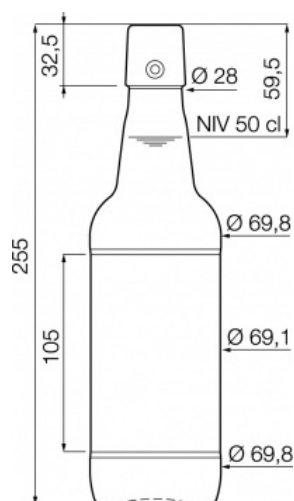

CAPACITÉ TOTALE
520 ml - 52 cl

HAUTEUR
255 mm

TYPE DE FORME
Rond

TYPE DE DIMENSIONS
69,8 mm

BAGUE
swing top

BASE
Standard

RÉSERVE D'ÉTIQUETTE
Oui

POIDS
380 g

UTILISATION
Non remplissable

PAYS DE PRODUCTION
Les Pays-Bas

SPÉCIFIC. EMBALLAGES

NOMBRE D'UNITÉS PAR PALETTE
2112

COUCHE PAR PALETTE
8

LARGEUR DE PALETTE
1200 mm

PROFONDEUR DE PALETTE
1000 mm

HAUTEUR DE PALETTE
2194 mm

POIDS DE PALETTE
846 kg

D'autres spécifications techniques sont disponibles sur demande.

Les images, les spécifications et autres données sur cette page sont à titre d'information seulement. Les présentes informations ne peuvent en aucun cas être utilisées comme dessin technique.