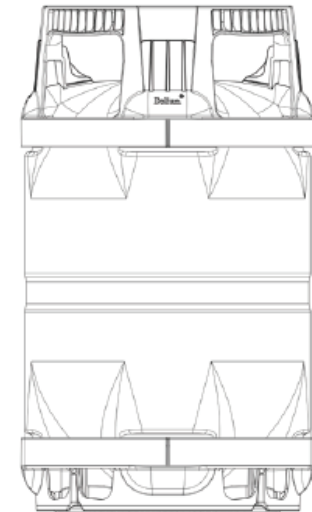

DOLIUM 12.5 L Slimline MINI Keg

DOLIUM
MOST ADVANCED ONE-WAY KEG

12,5 L Slimline MINI

Volume 12,5L
Diameter 243mm
Height 423mm

COMING Q1 2020

INTRODUCING
DOLIUM®'S NEW
12,5L SLIMLINE
MINI KEG

THE DOLIUM MINI IS PERFECT FOR...

Collecting Pre-orders: dolium.mini@dolium.eu

CP1 Pallet

Pallet size: 1200x1000x150
Stack: 20 kegs x 5 layers
Kegs per pallet: 100 kegs

D-108 Pallet

Pallet size: 1200x1080x150
Stack: 23 kegs x 5 layers
Kegs per pallet: 115 kegs