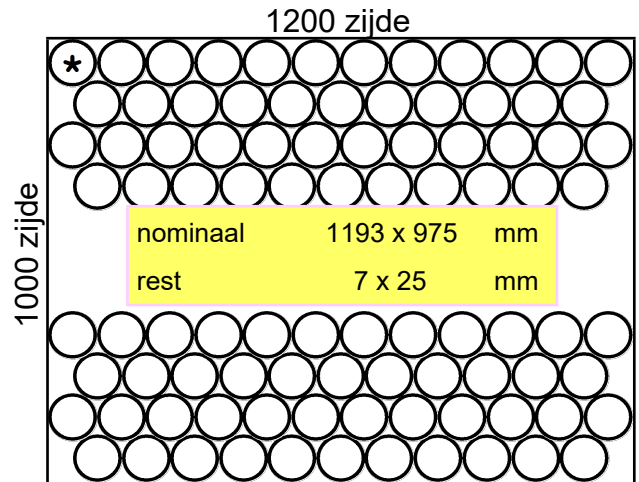

## Produktgegevens

Artikeldiameter	79,5	mm
Artikeldoorsnede		rond
Artikelhoogte	291,0	mm
Artikelgewicht	565	gram

uitgifte datum **30-04-18** shape code: **131126**

Afnemer **Maisel**  
Omschrijving 750 ml Bier Belgen

## Palletgegevens

Pallethoogte	1926	mm
Aantal per laag	203	stuks
Aantal lagen	6	lagen
Aantal per pallet	1218	stuks
Netto glasgewicht	688	kg
Gewicht emballage excl. pallet	10	kg
Gewicht pallet	25	kg
Totaal palletgewicht	723	kg

## Pakpatroon

\*hier eerste fles/pot

Maximale stapelhoogte: 3 pallets

Rijaantallen x aantal rijen: 15 / 14 x 14

## Verpakkingsmateriaal

	Omschrijving	Afmetingen
Afdekray	1 K217-Golf 15 plano-SM/zwaar	1200 x 1000 x 150
Platen	6 K051-=K050 Akylux zwart	1200 x 1000
	1 K330-folievel	1400 x 1200
Pallet	1x K801-VG schuine klos	1200 x 1000 x 156
Krimpfolie	folie 80 µm - 130 µm	lengte 2,47 meter