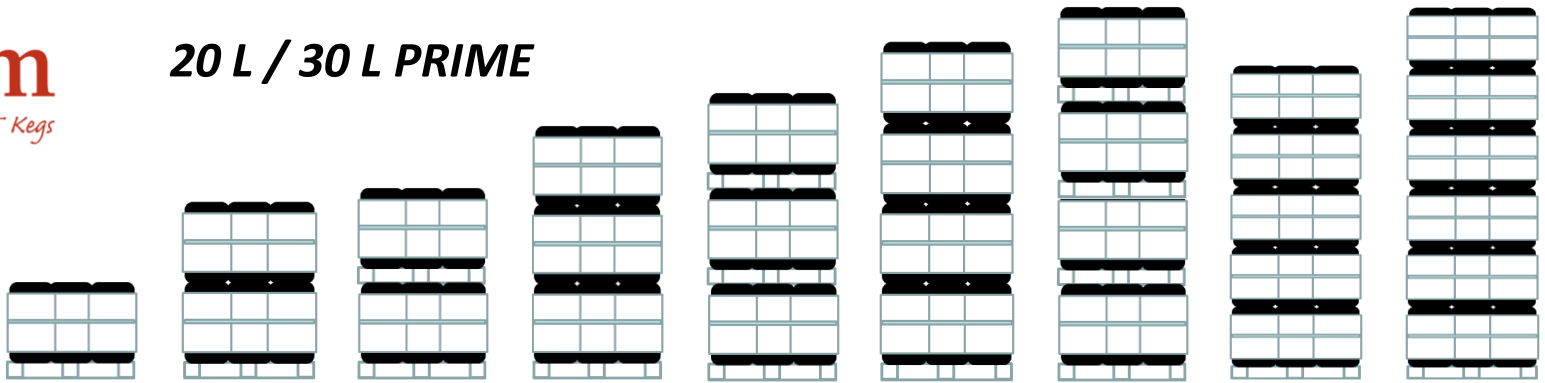

Dolium

One-Way PET Kegs

20 L / 30 L PRIME

Pallet
1200 mm x 800mm
11 Dolium® kegs per level

Stacking height			1 high	2 high		3 high		4 high		5 high	6 high
20L		H (mm)	590	1030	1180	1470	1770	1910	2360	2350	2790
	Empty	m (kg)	28,2	41,4	56,4	54,6	84,6	67,8	0	81	94,2
	Filled	m (kg)	248,2	481,4	496,4	714,6	744,6	947,8	992,8		
30L		H (mm)	730	1310	1460	1890	2190	2470			
	Empty	m (kg)	28,2	41,4	56,4	54,6	84,6	67,8			
	Filled	m (kg)	358,2	701,4	716,4	1044,6	1074,6				

Dolium

One-Way PET Kegs

20 L SLIM LINE

Pallet
1200 mm x 1000mm
20 Dolium® kegs per level

Stacking height			1 high	2 high		3 high		4 high		5 high	6 high
20L		H (mm)	730	1310	1460	1890	2190	2470	2920		
	Empty	m (kg)	39	63	78	87	117	111	156		
	Filled	m (kg)	439	863	878	1287	1317				