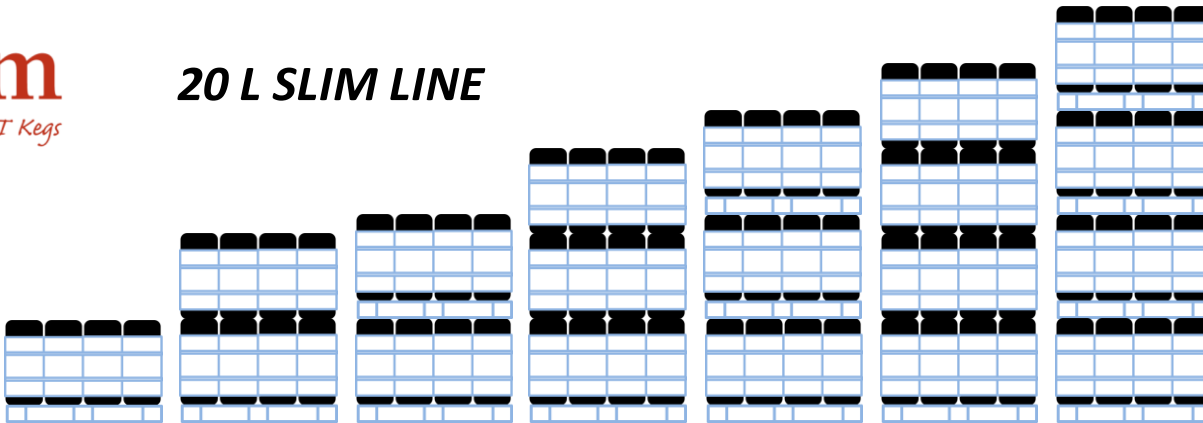

Dolium

One-Way PET Kegs

20 L / 30 L PRIME

Pallet
1200 mm x 800mm
11 Dolium® kegs per level

Stacking height			1 high	2 high		3 high		4 high		5 high	6 high
20L		H (mm)	590	1030	1180	1470	1770	1910	2360	2350	2790
	Empty	m (kg)	28,2	41,4	56,4	54,6	84,6	67,8	0	81	94,2
	Filled	m (kg)	248,2	481,4	496,4	714,6	744,6	947,8	992,8		
30L		H (mm)	730	1310	1460	1890	2190	2470			
	Empty	m (kg)	28,2	41,4	56,4	54,6	84,6	67,8			
	Filled	m (kg)	358,2	701,4	716,4	1044,6	1074,6				

Dolium

One-Way PET Kegs

20 L SLIM LINE

Pallet
1200 mm x 1000mm
20 Dolium® kegs per level

Stacking height			1 high	2 high		3 high		4 high		5 high	6 high
20L		H (mm)	730	1310	1460	1890	2190	2470	2920		
	Empty	m (kg)	39	63	78	87	117	111	156		
	Filled	m (kg)	439	863	878	1287	1317				