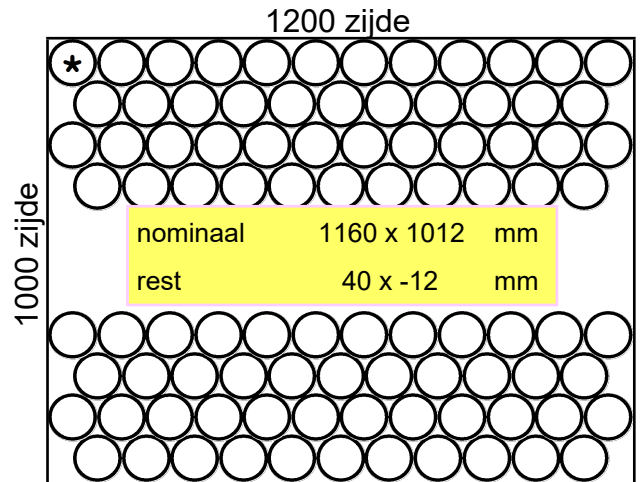

Produktgegevens

Artikeldiameter 58,0 mm
Artikeldoorsnede rond
Artikelhoogte 218,0 mm
Artikelgewicht 209 gram

uitgifte datum **11-01-21** shape code: **003176**

Afnemer **Diversen**
Omschrijving 275 ml LN OW

Palletgegevens

Pallethoogte 2151 mm
Aantal per laag 390 stuks
Aantal lagen 9 lagen
Aantal per pallet 3510 stuks
Netto glasgewicht 734 kg
Gewicht emballage excl. pallet 11 kg
Gewicht pallet 25 kg
Totaal palletgewicht 770 kg

Lotgrootte 144 pallets
Maximale stapelhoogte: 3 pallets

Pakpatroon

*hier eerste fles/pot

Rijaantallen x aantal rijen: 20 / 19 x 20

Verpakkingsmateriaal

	Omschrijving	Afmetingen
Afdekray	1 K213-Golf 12,5 plano-SMkraft	1200 x 1000 x 125
Trays	8 K213-Golf 12,5 plano-SMkraft	1200 x 1000 x 125
Grondplaat	1 K040-Golfplaat Micro	1195 x 995
	1 K330-folievel	1400 x 1200
Pallet	1x K701-Export pallet	1200 x 1000 x 150
Krimpfolie	folie 100 µm	lengte 2,85 meter