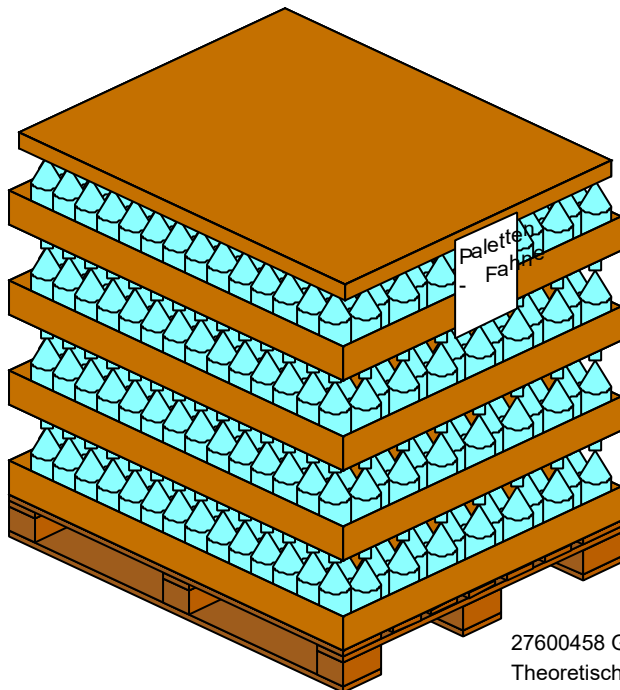

Bezeichnung: 0,75l Belgien CC
 Container: 31003306
 Artikelnummer: 36009584
 Containerfarbe: braun

Zeichn-Nr.: D 14025 C
 EA-Nr.: / Artk.-Nr.: 36009584
 Kunden:
 Kundenartikelnummer

Körper Ø1 mm: 79,5
 Körper Ø2 mm: 79,5
 Körper R3 mm: -
 Höhe mm: 291,0

Gläser / Pal.: 812
 Gläser / Lage: 203
 Lagen / Pal.: 4
 Packsch.: 7x15+7x14

Behältergewicht kg: 0,570
 Gewicht Pal. kg: 492
 Ges Palettenhöhe mm: 1308
 Blockmaße mm: 1193x975

MatNr	Menge	Bezeichnung
27603308	1,81 m	Schrumpffolie
27600314	1	Tray Testliner 1170x955x50mm
27500519	3	Tray Kraftliner 1200x1000x110mm
31003306	812	0,75l Belgien CC
27500519	1	Tray Kraftliner 1200x1000x110mm
27500659	2	Flachfolie
27600458	1	Glashüttenpalette 1200x1000x134mm IPPC

- ← 27603308 Folie
- ← 27600314
- ← 27500519
- ← 27500519
- ← 27500519
- ← 27500659 Folie \ 27500519

27600458 Glashüttenpalette 1200x1000x134mm IPPC
 Theoretische Maße: 1193x975 mm

Besonders zu beachten: