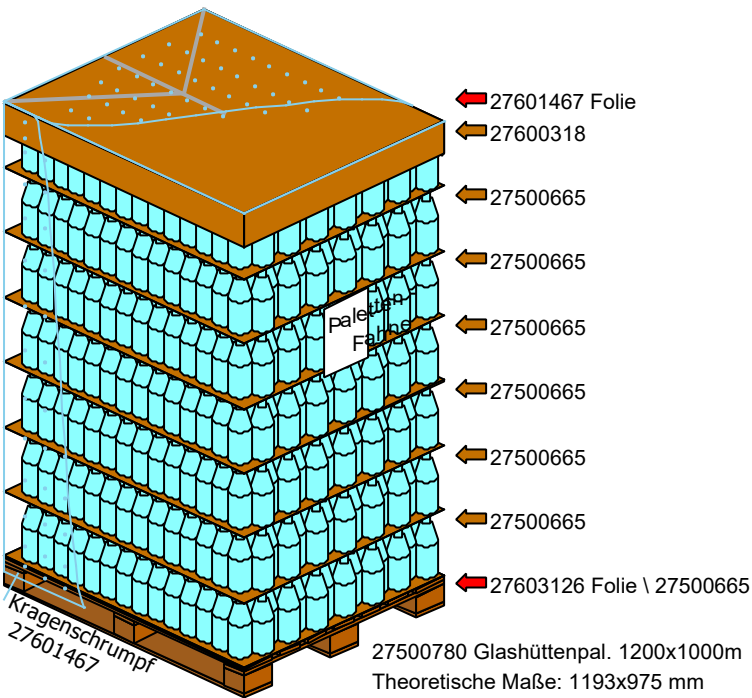

Bezeichnung: 0,75l STD Belgien-Bierflasche Zeichn-Nr.: D 24996 D
 Container: 31005974 EA-Nr.: / Artk.-Nr.: 36016313
 Artikelnummer: 36016313 Kunden:
 Containerfarbe: braun Kundenartikelnummer:

Körper Ø1 mm:	79,5	Gläser / Pal.:	1421	Behältergewicht kg:	0,545
Körper Ø2 mm:	79,5	Gläser / Lage:	203	Gewicht Pal. kg:	774 / 811
Körper R3 mm:	-	Lagen / Pal.:	7	Ges Palettenhöhe mm:	2198
Höhe mm:	291,0	Packsch.:	7x15+7x14	Blockmaße mm:	1193x975

MatNr	Menge	Bezeichnung
27601467	2,70 m	Schrumpffolie
27600318	1	Tray Testliner 1200x1000x150mm
27500665	6	CPL-Stegplatte PC4
31005974	1421	0,75l STD Belgien-Bierflasche
27500665	1	CPL-Stegplatte PC4
27603126	1 m	Flachfolie PE
27500780	1	Glashüttenpal. 1200x1000m